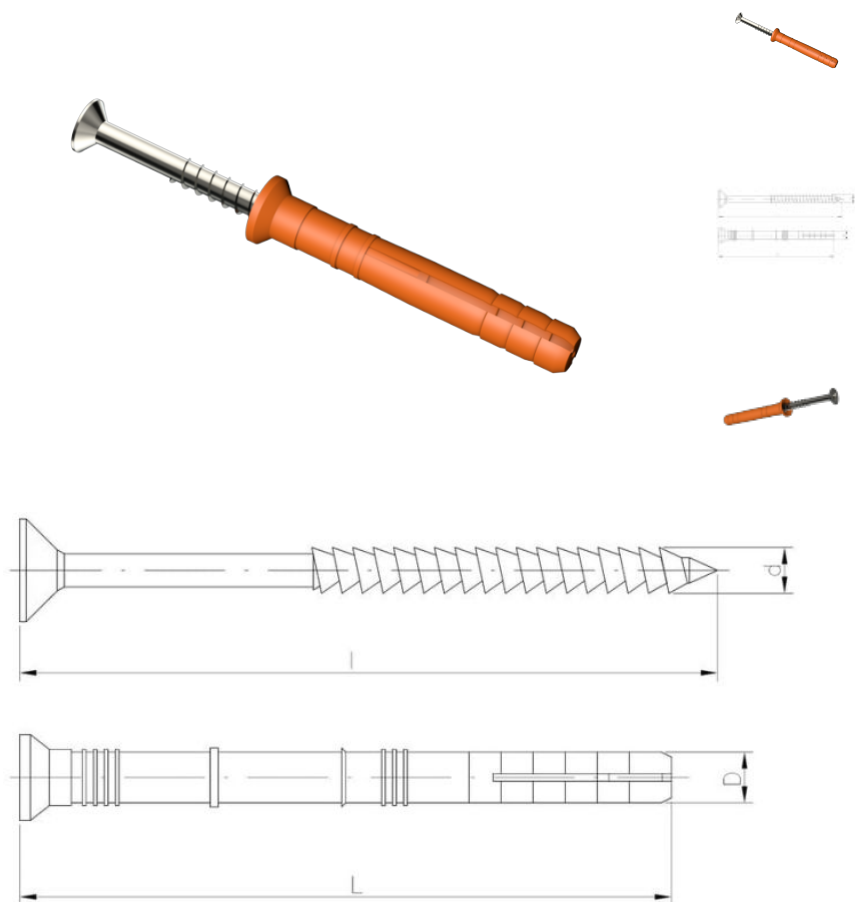

55.07
EX

Дюбель-гвоздь быстрого монтажа с потайным буртиком EasyFix

???????????? ???? ?

+48 58 55 40 410

Standards:

ITB-KOT-2018/0654

???????

Material index	D [mm]	L [mm]	d [mm]	l [mm]	Шлицы	материалы	Jednostka miary
550706040PPT	6	40	3.8	43	PZ	PP (полипропилен)	TYS
550706060PPT	6	60	3.8	63	PZ	PP (полипропилен)	TYS
550706080PPT	6	80	3.8	83	PZ	PP (полипропилен)	TYS
550708045PPT	8	45	4.8	50	PZ	PP (полипропилен)	TYS
550708060PPT	8	60	4.8	65	PZ	PP (полипропилен)	TYS
550708080PPT	8	80	4.8	85	PZ	PP (полипропилен)	TYS
550708100PPT	8	100	4.8	105	PZ	PP (полипропилен)	TYS
550708120PPT	8	120	4.8	125	PZ	PP (полипропилен)	TYS
550708140PPT	8	140	4.8	145	PZ	PP (полипропилен)	TYS