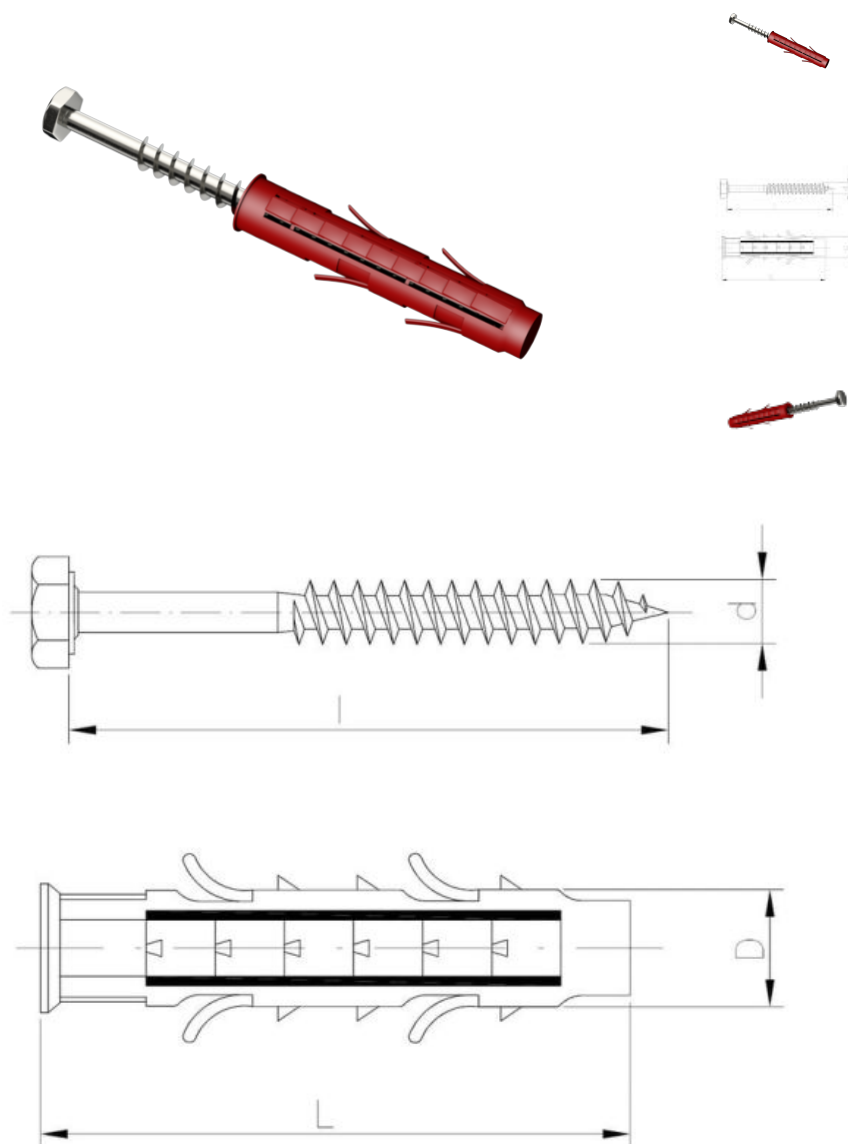

54.18
EHP

Дюбель распорный с шурупом с шестигранной головкой Expand Hexagonal Plug

????????????? ??????

+48 58 55 40 410

Standards:

ITB-KOT-2020/1314

???????

Material index	D [mm]	L [mm]	d [mm]	l [mm]	материалы
541810050060060PAT	10	50	6.0	60	PA (poliamid),St (stal węglowa)
541810050060080PAT	10	50	6.0	80	PA (poliamid),St (stal węglowa)
541810050060100PAT	10	50	6.0	100	PA (poliamid),St (stal węglowa)
541810070060080PAT	10	50	6.0	60	PA (poliamid),St (stal węglowa)
541812060080070PAT	12	60	8.0	70	PA (poliamid),St (stal węglowa)
541812060080080PAT	12	60	8.0	80	PA (poliamid),St (stal węglowa)
541812060080100PAT	12	60	8.0	100	PA (poliamid),St (stal węglowa)
541812060080120PAT	12	60	8.0	120	PA (poliamid),St (stal węglowa)
541814070100080PAT	14	70	10.0	80	PA (poliamid),St (stal węglowa)
541814070100100PAT	14	70	10.0	100	PA (poliamid),St (stal węglowa)
541814070100120PAT	14	70	10.0	120	PA (poliamid),St (stal węglowa)