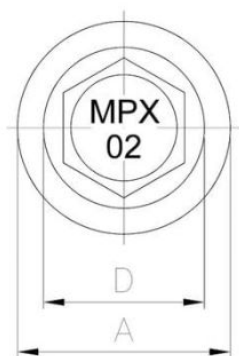

## Standards:

ETA-18/0371

КЕРАМИЧЕСКОЕ  
ПОКРЫТИЕ  
В СЕРЕБРЯНОМ  
ЦВЕТЕ

????????? (?????????):

Материал?:

????????

Material index	d [mm]	L [mm]	D [mm]	A [mm]	RAL	материалы	Вид покрытия
5260048020I14X716T	4.8	20	10.5	14	7016	Bi-Metal	Silver Ruspert
5260048020I14X724T	4.8	20	10.5	14	7024	Bi-Metal	Silver Ruspert
5260048020I14X735T	4.8	20	10.5	14	7035	Bi-Metal	Silver Ruspert
5260048020I14X905T	4.8	20	10.5	14	9005	Bi-Metal	Silver Ruspert
5260048020I14X906T	4.8	20	10.5	14	9006	Bi-Metal	Silver Ruspert
5260048020I14X907T	4.8	20	10.5	14	9007	Bi-Metal	Silver Ruspert
5260048020I14X910T	4.8	20	10.5	14	9010	Bi-Metal	Silver Ruspert
5260048020I14XH05T	4.8	20	10.5	14		Bi-Metal	Silver Ruspert
5260048020XH05T	4.8	20	10.5			Bi-Metal	Silver Ruspert