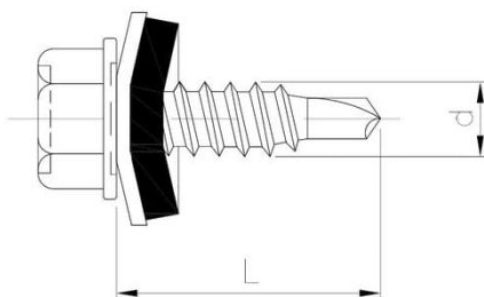

## Standards:

ETA-18/0371

КЕРАМИЧЕСКОЕ  
ПОКРЫТИЕ  
В СЕРЕБРЯНОМ  
ЦВЕТЕ

????????? (?????????):

Материал?:

????????

Material index	d [mm]	L [mm]	D [mm]	A [mm]	RAL	материалы	Вид покрытия
5260048020I14X716T	4.8	20	10.5	14	7016	Bi-Metal	Silver Ruspert
5260048020I14X724T	4.8	20	10.5	14	7024	Bi-Metal	Silver Ruspert
5260048020I14X735T	4.8	20	10.5	14	7035	Bi-Metal	Silver Ruspert
5260048020I14X905T	4.8	20	10.5	14	9005	Bi-Metal	Silver Ruspert
5260048020I14X906T	4.8	20	10.5	14	9006	Bi-Metal	Silver Ruspert
5260048020I14X907T	4.8	20	10.5	14	9007	Bi-Metal	Silver Ruspert
5260048020I14X910T	4.8	20	10.5	14	9010	Bi-Metal	Silver Ruspert
5260048020I14XH05T	4.8	20	10.5	14		Bi-Metal	Silver Ruspert
5260048020XH05T	4.8	20	10.5			Bi-Metal	Silver Ruspert