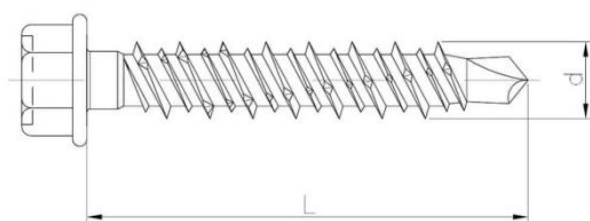

????????

Material index	d [mm]	L [mm]	D [mm]	Вид покрытия
5270064040H05T	6.4-5.3	40	11	Silver Ruspert
5270064050H05T	6.4-5.3	50	11	Silver Ruspert
5270064065H05T	6.4-5.3	65	11	Silver Ruspert