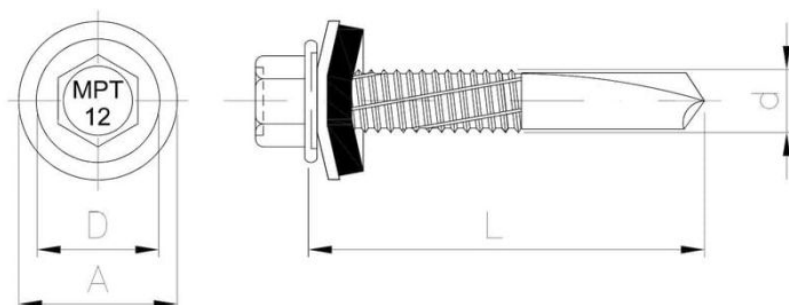

????????

Material index	d [mm]	L [mm]	D [mm]	A [mm]	Вид покрытия
5252055035A14H05T	5.5	35	11	14	Silver Ruspert
5252055035A16H05T	5.5	35	11	16	Silver Ruspert
5252055035H05T	5.5	35	11	-	Silver Ruspert
5252055055A14H05T	5.5	55	11	14	Silver Ruspert
5252055055A16H05T	5.5	55	11	16	Silver Ruspert
5252055055H05T	5.5	55	11	-	Silver Ruspert
5252055065A14H05T	5.5	65	11	14	Silver Ruspert
5252055065A16H05T	5.5	65	11	16	Silver Ruspert
5252055065H05T	5.5	65	11	-	Silver Ruspert