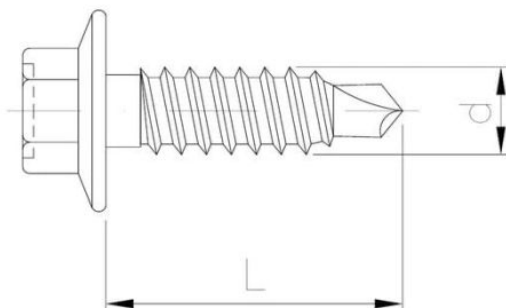

????????

Material index	d [mm]	L [mm]	D [mm]	Вид покрытия
5233063022IWH05T	6.3	22	15	Silver Ruspert