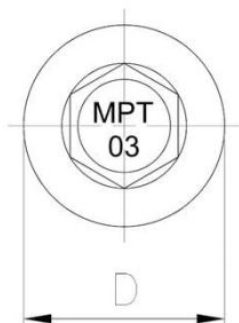

????????

Material index	d [mm]	L [mm]	D [mm]	Вид покрытия
5233063022IWH05T	6.3	22	15	Silver Ruspert