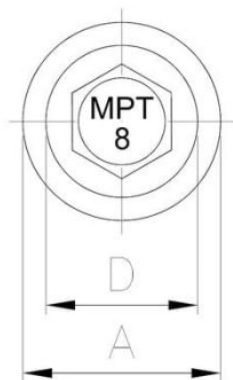

????????

Material index	d [mm]	L [mm]	D [mm]	A [mm]	Вид покрытия
5246055025A14H05T	5.5	25	11	14	Silver Ruspert
5246055025A16H05T	5.5	25	11	16	Silver Ruspert
5246055025H05T	5.5	25	11	-	Silver Ruspert