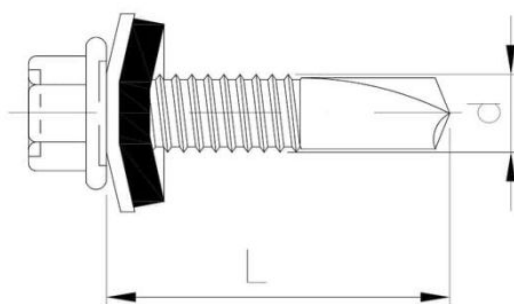

????????

Material index	d [mm]	L [mm]	D [mm]	A [mm]	Вид покрытия
5246055025A14H05T	5.5	25	11	14	Silver Ruspert
5246055025A16H05T	5.5	25	11	16	Silver Ruspert
5246055025H05T	5.5	25	11	-	Silver Ruspert