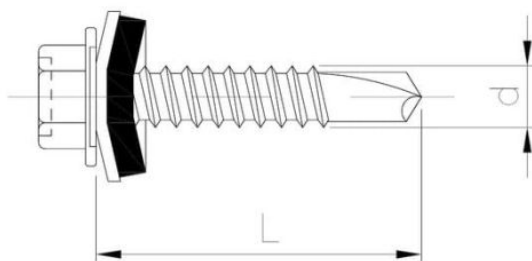

52.35
MPT
3

Саморез с шестигранной головкой с пресс-шайбой, со сверлом, MPT 3 (керамическое покрытие)

???????? (????????):

????????????????

+48 58 55 40 410

Standards:

ETA-18/0371

КЕРАМИЧЕСКОЕ
ПОКРЫТИЕ
В СЕРЕБРЯНОМ
ЦВЕТЕ

????????

Material index	d [mm]	L [mm]	D [mm]	A [mm]	Вид покрытия
52350048016A14H05T	4.8	16	10.5	14	Silver Ruspert
52350048016H05T	4.8	16	10.5	-	Silver Ruspert
52350048019A14H05T	4.8	19	10.5	14	Silver Ruspert
52350048019H05T	4.8	19	10.5	-	Silver Ruspert
52350048022A14H05T	4.8	22	10.5	14	Silver Ruspert
52350048022H05T	4.8	22	10.5	-	Silver Ruspert
52350048025A14H05T	4.8	25	10.5	14	Silver Ruspert
52350048025H05T	4.8	25	10.5	-	Silver Ruspert
52350048032A14H05T	4.8	32	10.5	14	Silver Ruspert
52350048032H05T	4.8	32	10.5	-	Silver Ruspert
52350048035A14H05T	4.8	35	10.5	14	Silver Ruspert
52350048035H05T	4.8	35	10.5	-	Silver Ruspert
52350048045A14H05T	4.8	45	10.5	14	Silver Ruspert
52350048045H05T	4.8	45	10.5	-	Silver Ruspert
52350048055A14H05T	4.8	55	10.5	14	Silver Ruspert
52350048055H05T	4.8	55	10.5	-	Silver Ruspert