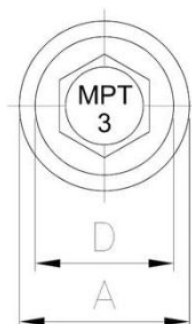

52.35
MPT
3

Саморез с шестигранной головкой с пресс-шайбой, со сверлом, MPT 3 (керамическое покрытие)

???????? (????????):

????????????????

+48 58 55 40 410

Standards:

ETA-18/0371

КЕРАМИЧЕСКОЕ
ПОКРЫТИЕ
В СЕРЕБРЯНОМ
ЦВЕТЕ

????????

Material index	d [mm]	L [mm]	D [mm]	A [mm]	Вид покрытия
52350048016A14H05T	4.8	16	10.5	14	Silver Ruspert
52350048016H05T	4.8	16	10.5	-	Silver Ruspert
52350048019A14H05T	4.8	19	10.5	14	Silver Ruspert
52350048019H05T	4.8	19	10.5	-	Silver Ruspert
52350048022A14H05T	4.8	22	10.5	14	Silver Ruspert
52350048022H05T	4.8	22	10.5	-	Silver Ruspert
52350048025A14H05T	4.8	25	10.5	14	Silver Ruspert
52350048025H05T	4.8	25	10.5	-	Silver Ruspert
52350048032A14H05T	4.8	32	10.5	14	Silver Ruspert
52350048032H05T	4.8	32	10.5	-	Silver Ruspert
52350048035A14H05T	4.8	35	10.5	14	Silver Ruspert
52350048035H05T	4.8	35	10.5	-	Silver Ruspert
52350048045A14H05T	4.8	45	10.5	14	Silver Ruspert
52350048045H05T	4.8	45	10.5	-	Silver Ruspert
52350048055A14H05T	4.8	55	10.5	14	Silver Ruspert
52350048055H05T	4.8	55	10.5	-	Silver Ruspert