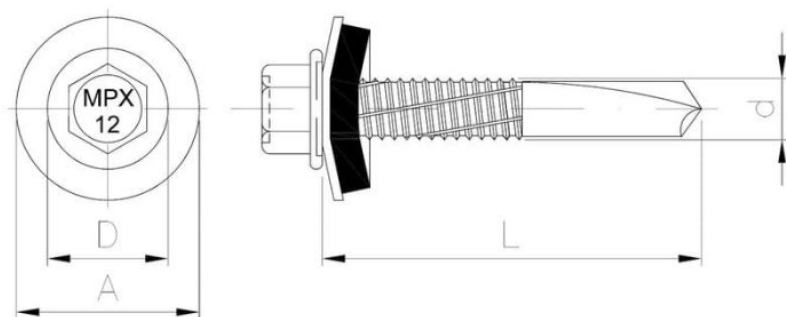

????????

Material index	d [mm]	L [mm]	A [mm]	D [mm]	материалы	Вид покрытия
5267055040I14XH05T	5.5	40	14	11	Bi-Metal	Silver Ruspert
5267055040I16XH05T	5.5	40	16	11	Bi-Metal	Silver Ruspert
5267055040XH05T	5.5	40	-	11	Bi-Metal	Silver Ruspert