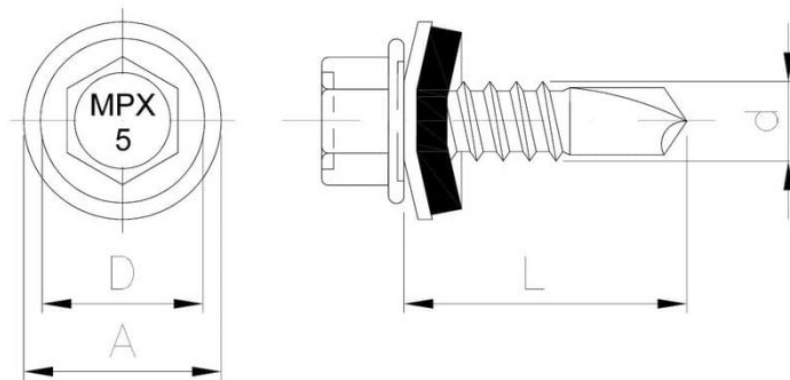

???????????????? ???? ???? ?

+48 58 55 40 410

Standards:

ETA-18/0371

КЕРАМИЧЕСКОЕ ПОКРЫТИЕ В СЕРЕБРЯНОМ ЦВЕТЕ

????????

Material index	d [mm]	L [mm]	D [mm]	A [mm]	материалы	Вид покрытия
5263055025I14XH05T	5.5	25	11	14	Bi-Metal	Silver Ruspert
5263055025I16XH05T	5.5	25	11	16	Bi-Metal	Silver Ruspert
5263055025XH05T	5.5	25	11	-	Bi-Metal	Silver Ruspert
5263055032I14XH05T	5.5	32	11	14	Bi-Metal	Silver Ruspert
5263055032I16XH05T	5.5	32	11	16	Bi-Metal	Silver Ruspert
5263055032XH05T	5.5	32	11	-	Bi-Metal	Silver Ruspert
5263055038I14XH05T	5.5	38	11	14	Bi-Metal	Silver Ruspert
5263055038I16XH05T	5.5	38	11	16	Bi-Metal	Silver Ruspert
5263055038XH05T	5.5	38	11	-	Bi-Metal	Silver Ruspert
5263055050I14XH05T	5.5	50	11	14	Bi-Metal	Silver Ruspert
5263055050I16XH05T	5.5	50	11	16	Bi-Metal	Silver Ruspert
5263055050XH05T	5.5	50	11	-	Bi-Metal	Silver Ruspert