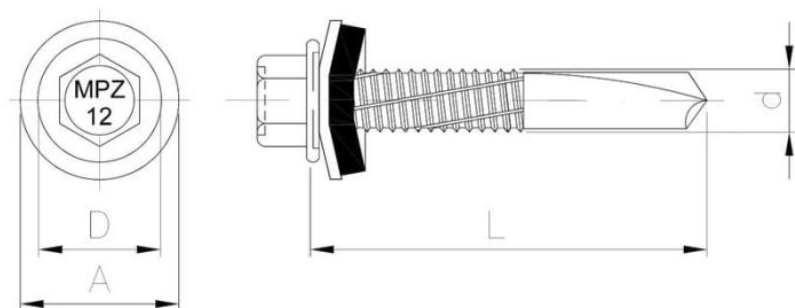

????????

Material index	d [mm]	L [mm]	D [mm]	A [mm]	RAL	Вид покрытия
5249055035BT	5.5	35	11	-		В (цинковое покрытие в белом цвете)
5249055035S14B503T	5.5	35	11	14	5003	В (цинковое покрытие в белом цвете)
5249055035S14B716T	5.5	35	11	14	7016	В (цинковое покрытие в белом цвете)
5249055035S14B735T	5.5	35	11	14	7035	В (цинковое покрытие в белом цвете)
5249055035S14B906T	5.5	35	11	14	9006	В (цинковое покрытие в белом цвете)
5249055035S14B910T	5.5	35	11	14	9010	В (цинковое покрытие в белом цвете)
5249055035S14BT	5.5	35	11	14		В (цинковое покрытие в белом цвете)
5249055035S16BT	5.5	35	11	16		В (цинковое покрытие в белом цвете)