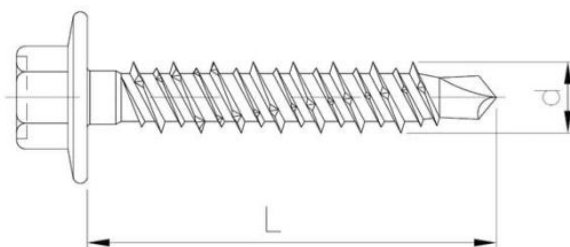

?????????

Material index	d [mm]	L [mm]	D [mm]	Вид покрытия
52710640040IWH05T	6.4-5.3	40	15	Silver Ruspert
52710640050IWH05T	6.4-5.3	50	15	Silver Ruspert
52710640065IWH05T	6.4-5.3	60	15	Silver Ruspert