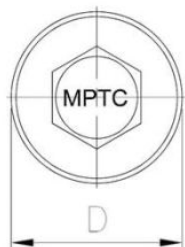

?????????

Material index	d [mm]	L [mm]	D [mm]	Вид покрытия
52710640040IWH05T	6.4-5.3	40	15	Silver Ruspert
52710640050IWH05T	6.4-5.3	50	15	Silver Ruspert
52710640065IWH05T	6.4-5.3	60	15	Silver Ruspert