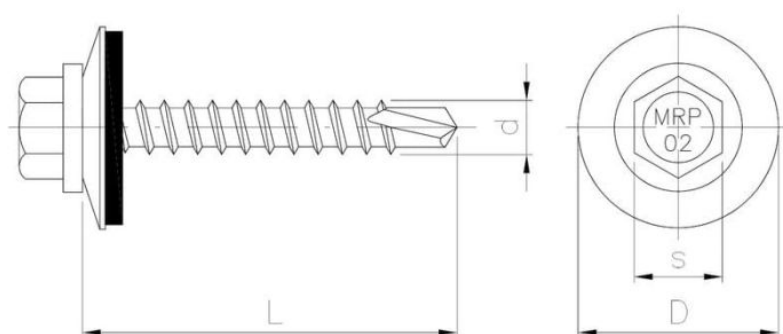

???????

Material index	d [mm]	L [mm]	D [mm]	s [mm]	Вид покрытия
5210048019BT	4.8	19	10.5	8	В (цинковое покрытие в белом цвете)
5210048025BT	4.8	25	10.5	8	В (цинковое покрытие в белом цвете)