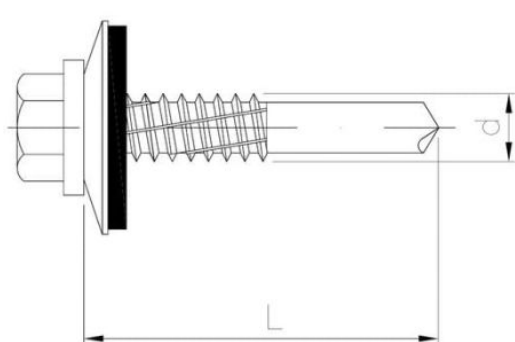

????????

Material index	d [mm]	L [mm]	D [mm]	s [mm]	Вид покрытия
5203055032012BT	5.5	32	14	8	В (цинковое покрытие в белом цвете)
5203055038012BT	5.5	38	14	8	В (цинковое покрытие в белом цвете)
5203055050012BT	5.5	50	14	8	В (цинковое покрытие в белом цвете)