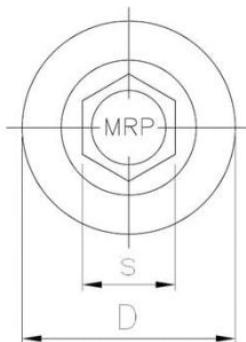

????????

Material index	d [mm]	L [mm]	D [mm]	s [mm]	Вид покрытия
5203055032012BT	5.5	32	14	8	В (цинковое покрытие в белом цвете)
5203055038012BT	5.5	38	14	8	В (цинковое покрытие в белом цвете)
5203055050012BT	5.5	50	14	8	В (цинковое покрытие в белом цвете)