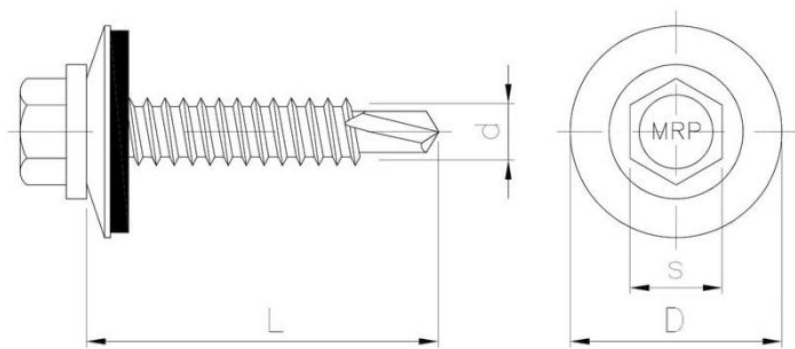

????????

Material index	d [mm]	L [mm]	D [mm]	s [mm]	RAL	Вид покрытия
5202048019003BT	4.8	19	14	8		В (цинковое покрытие в белом цвете)
52020480198017T	4.8	19	14	8	8017	В (цинковое покрытие в белом цвете)
5202048025003BT	4.8	25	14	8		В (цинковое покрытие в белом цвете)
5202048032003BT	4.8	32	14	8		В (цинковое покрытие в белом цвете)
5202055019005BT	5.5	19	14	8		В (цинковое покрытие в белом цвете)
5202055025005BT	5.5	25	14	8		В (цинковое покрытие в белом цвете)
5202055032005BT	5.5	32	14	8		В (цинковое покрытие в белом цвете)
5202055038005BT	5.5	38	14	8		В (цинковое покрытие в белом цвете)
5202055050005BT	5.5	50	14	8		В (цинковое покрытие в белом цвете)