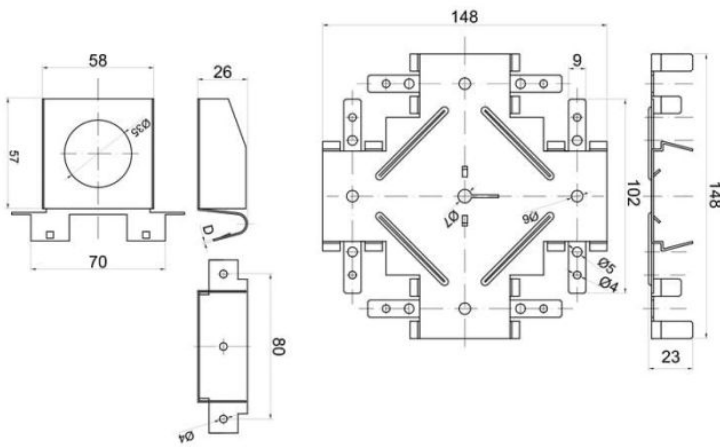

????????

Material index	D [mm]	Вид	Вид покрытия
5157LPDCD60S	0.8	dwustronny	B (цинковое покрытие в белом цвете)
5157LPJCD60S	0.8	jednostronny	B (цинковое покрытие в белом цвете)