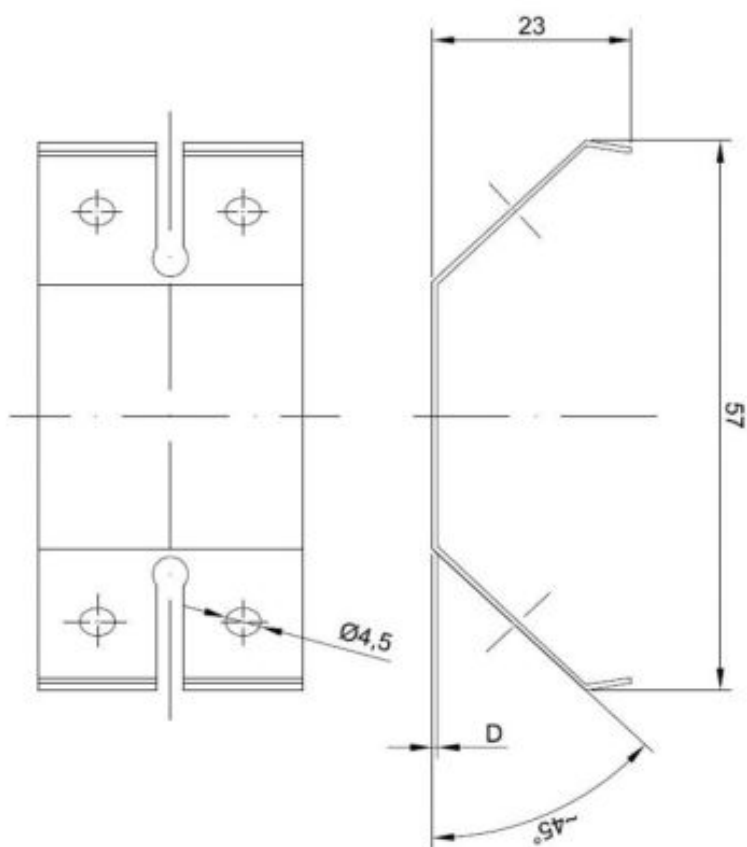

???????

Material index	толщина листа [mm]	Вид покрытия
5154WDHCD60S	0.7	Zn (цинковое покрытие)