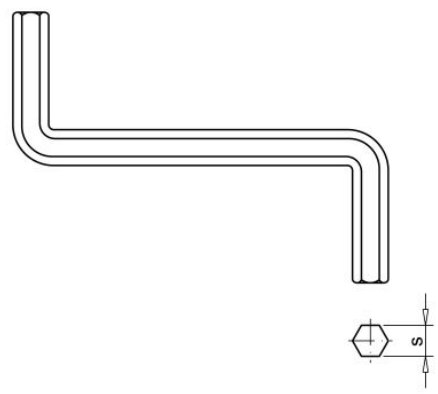

????????

Material index	s [mm]	Вид покрытия
4908030BZHARTT	3	B (цинковое покрытие в белом цвете)
4908040BZHARTT	4	B (цинковое покрытие в белом цвете)
4908050BZHARTT	5	B (цинковое покрытие в белом цвете)
4908060BZHARTT	6	B (цинковое покрытие в белом цвете)