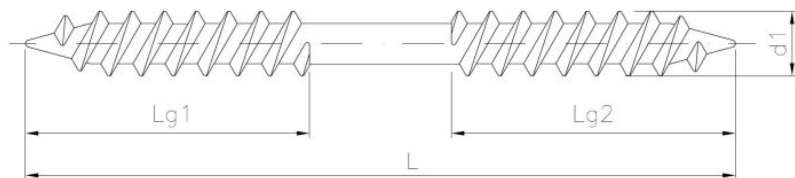

?????????

Material index	d1 [mm]	L [mm]	Lg1 [mm]	Lg2 [mm]
3803070070030BT	7.0	70	30	30