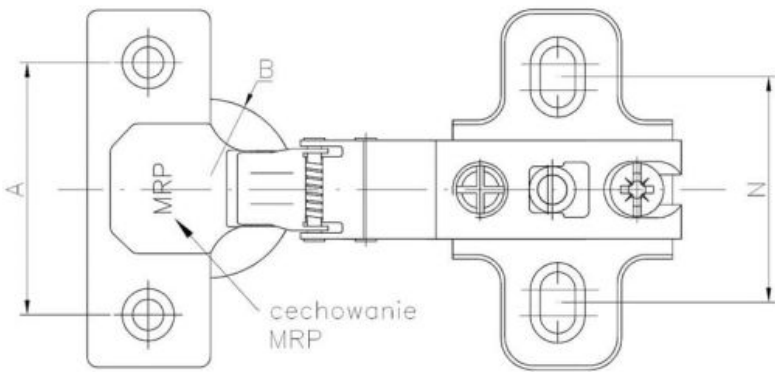

????????

Material index	Вид	A [mm]	B [mm]	C [mm]	D [mm]	Евровинты в комплекте	Направляющая
37143504545EUH0MRP							
371435090PREUSC45P	Ø 35 mm - 45°	45	35	11.5	9.5	✓	H0