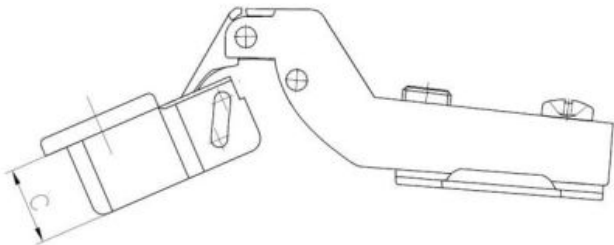

????????

Material index	Вид	A [mm]	B [mm]	C [mm]	D [mm]	Евровинты в комплекте	Направляющая
37143504545EUH0MRP							
371435090PREUSC45P	Ø 35 mm - 45°	45	35	11.5	9.5	✓	H0