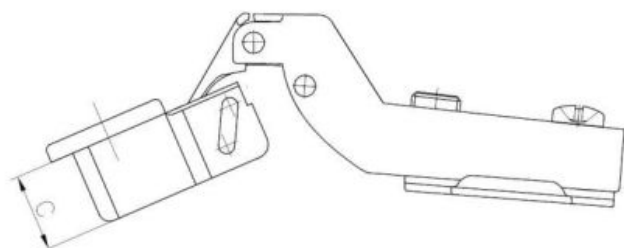

????????

Material index	Вид	A [mm]	B [mm]	C [mm]	D [mm]	Евровинты в комплекте	Направляющая
371535090PREUSC45P	Ø 35 mm - 90°	45	35	11.5	9.5	✓	H0