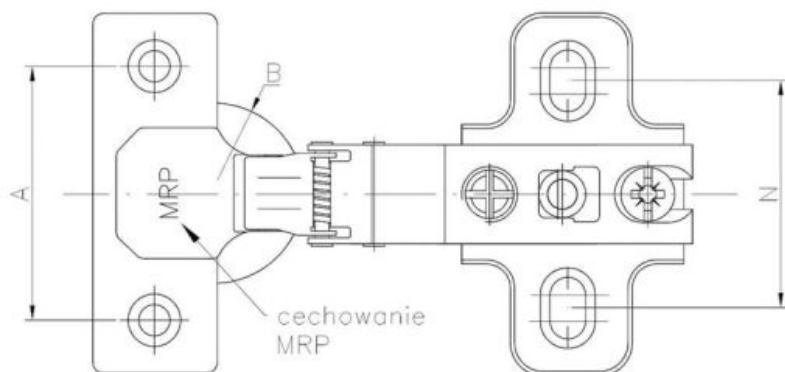

????????

Material index	Вид	A [mm]	B [mm]	C [mm]	D [mm]	Евровинты в комплекте	Направляющая
371535090PREUSC45P	Ø 35 mm - 90°	45	35	11.5	9.5	✓	H0