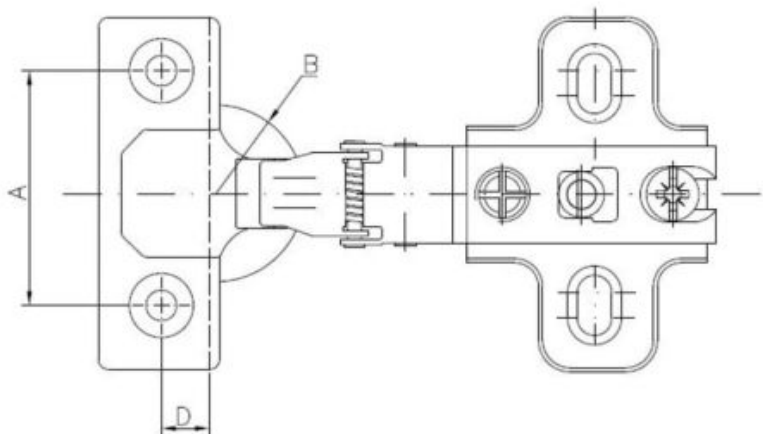

???????

Material index	Вид	A [mm]	B [mm]	C [mm]	D [mm]	Евровинты в комплекте	Направляющая
37022609538EUN0MGP	Ø 26 mm - 95°	38	26	9.5	6.5	✓	H0
37022609538H0MGP	Ø 26 mm - 95°	38	26	9.5	6.5	-	H0
37023511045EUN2MGP	Ø 35 mm - 110°	45	35	11.5	9.5	✓	H2
37023511045H0MGP	Ø 35 mm - 110°	45	35	11.5	9.5	-	H0
37023511045H2MGP	Ø 35 mm - 110°	45	35	11.5	9.5	-	H2