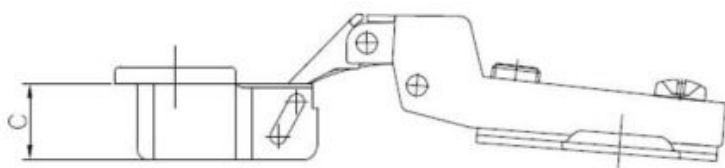

???????

Material index	Вид	A [mm]	B [mm]	C [mm]	D [mm]	Евровинты в комплекте	Направляющая
37022609538EUN0MGP	Ø 26 mm - 95°	38	26	9.5	6.5	✓	H0
37022609538H0MGP	Ø 26 mm - 95°	38	26	9.5	6.5	-	H0
37023511045EUN2MGP	Ø 35 mm - 110°	45	35	11.5	9.5	✓	H2
37023511045H0MGP	Ø 35 mm - 110°	45	35	11.5	9.5	-	H0
37023511045H2MGP	Ø 35 mm - 110°	45	35	11.5	9.5	-	H2