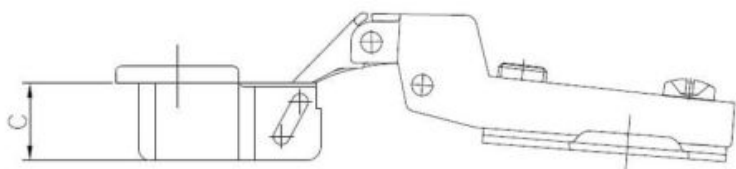

????????

Material index	Вид	A [mm]	B [mm]	C [mm]	D [mm]	Евровинты в комплекте	Направляющая
371135105PREUSCCOP	Ø 35 mm - 105°	45	35	11.5	9.5	✓	H0