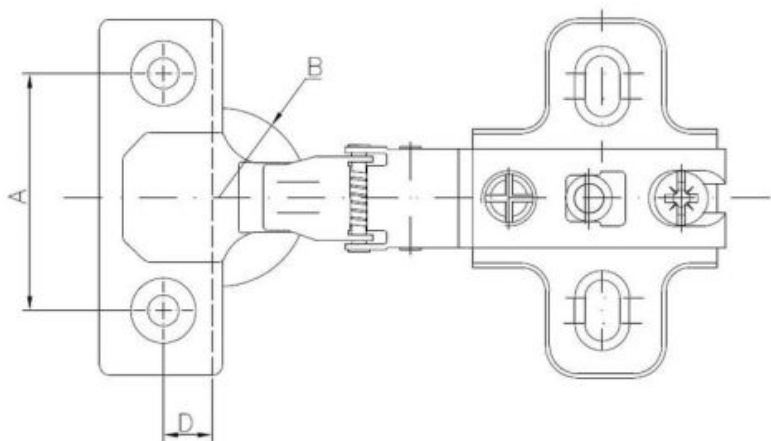

????????

Material index	Вид	A [mm]	B [mm]	C [mm]	D [mm]	Евровинты в комплекте	Направляющая
371135105PREUSCCOP	Ø 35 mm - 105°	45	35	11.5	9.5	✓	H0