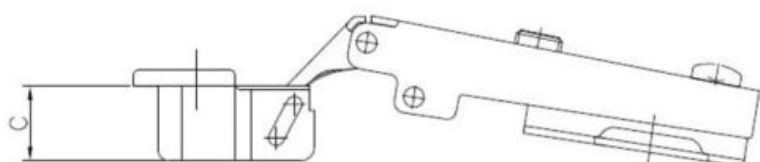

???????

Material index	Вид	A [mm]	B [mm]	C [mm]	D [mm]	Евровинты в комплекте	Направляющая
37012609538EUH0MGP	Ø 26 mm - 95°	38	26	9.5	6.5	✓	H0
37012609538EUH0MRP	Ø 26 mm - 95°	38	26	9.5	6.5	✓	H0
37012609538H0MGP	Ø 26 mm - 95°	38	26	9.5	6.5	-	H0
37013511045EUH0MRP	Ø 35 mm - 110°	45	35	11.5	9.5	✓	H0
37013511045EUH2MGP	Ø 35 mm - 110°	45	35	11.5	9.5	✓	H2
37013511045H0MRP	Ø 35 mm - 110°	45	35	11.5	9.5	-	H0
37013511045H2MGP	Ø 35 mm - 110°	45	35	11.5	9.5	-	H2