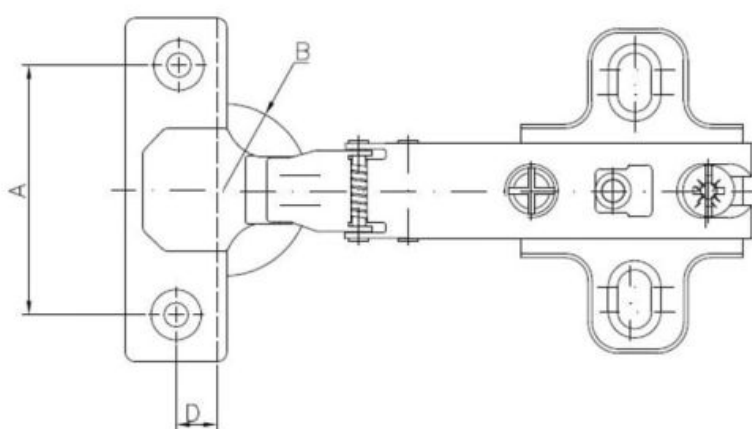

???????

Material index	Вид	A [mm]	B [mm]	C [mm]	D [mm]	Евровинты в комплекте	Направляющая
37012609538EUH0MGP	Ø 26 mm - 95°	38	26	9.5	6.5	✓	H0
37012609538EUH0MRP	Ø 26 mm - 95°	38	26	9.5	6.5	✓	H0
37012609538H0MGP	Ø 26 mm - 95°	38	26	9.5	6.5	-	H0
37013511045EUH0MRP	Ø 35 mm - 110°	45	35	11.5	9.5	✓	H0
37013511045EUH2MGP	Ø 35 mm - 110°	45	35	11.5	9.5	✓	H2
37013511045H0MRP	Ø 35 mm - 110°	45	35	11.5	9.5	-	H0
37013511045H2MGP	Ø 35 mm - 110°	45	35	11.5	9.5	-	H2