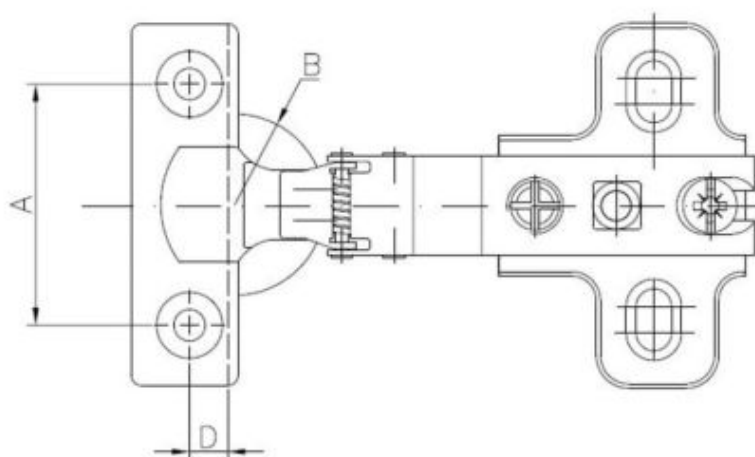

????????

Material index	Вид	A [mm]	B [mm]	C [mm]	D [mm]	Евровинты в комплекте	Направляющая
37032609538EUH0MGP	Ø 26 mm - 95°	38	26	9.5	6.5	✓	H0
37032609538H0MGP	Ø 26 mm - 95°	38	26	9.5	6.5	-	H0
370326110PR38EUM2P	Ø 26 mm - 95°	38	26	9.5	6.5	✓	H2
37033511045EUH0MGP	Ø 35 mm - 110°	45	35	11.3	9.5	✓	H0
37033511045EUH2MGP	Ø 35 mm - 110°	45	35	11.3	9.5	✓	H2
37033511045H2MGP	Ø 35 mm - 110°	45	35	11.3	9.5	-	H2