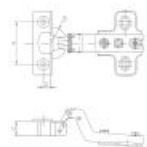

N
НИКЕЛЕВОЕ
ПОКРЫТИЕ