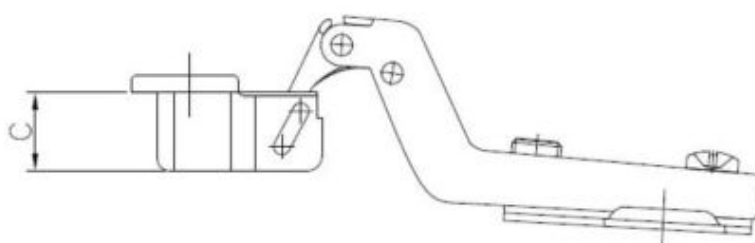

????????

Material index	Вид	A [mm]	B [mm]	C [mm]	D [mm]	Евровинты в комплекте	Направляющая
37032609538EUH0MGP	Ø 26 mm - 95°	38	26	9.5	6.5	✓	H0
37032609538H0MGP	Ø 26 mm - 95°	38	26	9.5	6.5	-	H0
370326110PR38EUM2P	Ø 26 mm - 95°	38	26	9.5	6.5	✓	H2
37033511045EUH0MGP	Ø 35 mm - 110°	45	35	11.3	9.5	✓	H0
37033511045EUH2MGP	Ø 35 mm - 110°	45	35	11.3	9.5	✓	H2
37033511045H2MGP	Ø 35 mm - 110°	45	35	11.3	9.5	-	H2