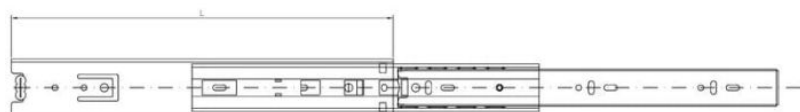

????????

Material index	L [mm]	Высота [мм]	Вид покрытия
36064503001BSLP	300	45	В (цинковое покрытие в белом цвете)
36064503501BSLP	500	45	В (цинковое покрытие в белом цвете)
36064504001BSLP	400	45	В (цинковое покрытие в белом цвете)
36064504501BSLP	450	45	В (цинковое покрытие в белом цвете)
36064505001BSLP	500	45	В (цинковое покрытие в белом цвете)
36064505501BSLP	550	45	В (цинковое покрытие в белом цвете)
36064506001BSLP	600	45	В (цинковое покрытие в белом цвете)