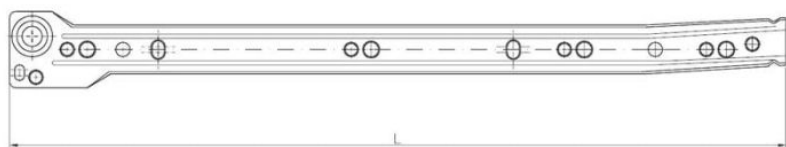

36.01 Направляющая роликовая самозапорная

????????????? ??????

+48 58 55 40 410

???????

| Material index | L [mm] | Высота [мм] | Цвет |
|----------------|--------|-------------|------------|
| 3601250090BIAP | 250 | 27 | Белый |
| 3601250090BRAP | 250 | 27 | Коричневый |
| 3601300090BIAP | 300 | 27 | Белый |
| 3601300090BRAP | 300 | 27 | Коричневый |
| 3601300090CZAP | 300 | 27 | черный |
| 3601350090BIAP | 350 | 27 | Белый |
| 3601350090BRAP | 350 | 27 | Коричневый |
| 3601350090CZAP | 350 | 27 | черный |
| 3601400100BIAP | 400 | 27 | Белый |
| 3601400100BRAP | 400 | 27 | Коричневый |
| 3601400100CZAP | 400 | 27 | черный |
| 3601450100BIAP | 450 | 27 | Белый |
| 3601450100BRAP | 450 | 27 | Коричневый |
| 3601450100CZAP | 450 | 27 | черный |
| 3601500100BIAP | 500 | 27 | Белый |
| 3601500100BRAP | 500 | 27 | Коричневый |
| 3601500100CZAP | 500 | 27 | черный |
| 3601550100BIAP | 550 | 27 | Белый |
| 3601550100BRAP | 550 | 27 | Коричневый |
| 3601550100CZAP | 550 | 27 | черный |
| 3601600100BIAP | 600 | 27 | Белый |

| Material index | L [mm] | Высота [мм] | Цвет |
|-----------------------|---------------|--------------------|-------------|
| 3601600100BRAP | 600 | 27 | Коричневый |
| 3601600100CZAP | 600 | 27 | черный |