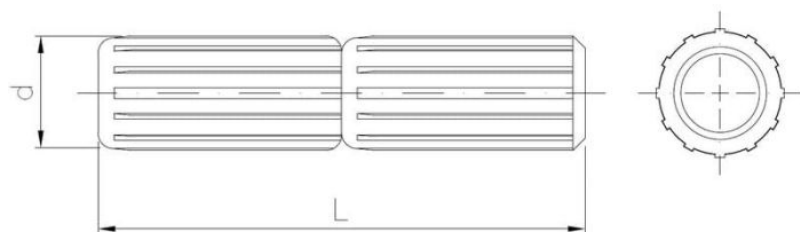

B
ЦИНКОВОЕ
ПОКРЫТИЕ
В БЕЛОМ ЦВЕТЕ

????????

Material index	d [mm]	L [mm]	Вид покрытия
3424081022A405T	8.2	22.0	Zn (цинковое покрытие)