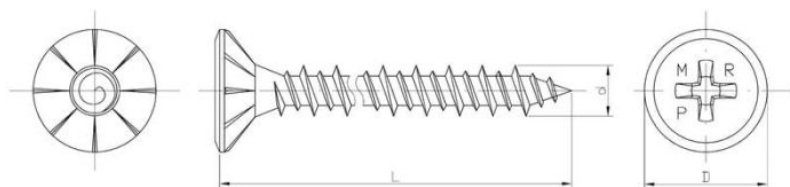

????????

Material index	d [mm]	L [mm]	D [mm]	Шлицы	Вид покрытия
3310048025PHVT	4.8	25.0	7.2	PH	В (цинковое покрытие в белом цвете)
3310048030PHVT	4.8	30.0	7.2	PH	В (цинковое покрытие в белом цвете)
3310048038PHVT	4.8	38.0	7.2	PH	В (цинковое покрытие в белом цвете)