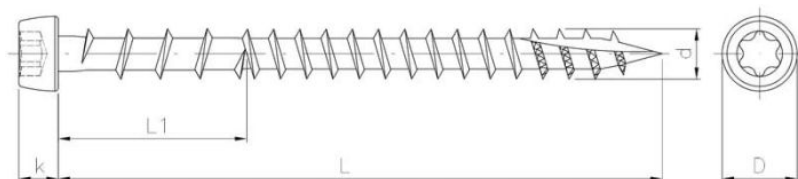

32.20
WTR

Шуруп для террасной доски

????????????? ??????

+48 58 55 40 410

????????? (?????????):

????????

Material index	d [mm]	L [mm]	D [mm]	k [mm]	L1 [mm]	Вид
3220050040TXBRAT	5.0	40	7.0	3.0	16	brązowy
3220050040TXPIAT	5.0	40	7.0	3.0	16	piaskowy
3220050040TXSZAT	5.0	40	7.0	3.0	16	szary
3220050040TXZIET	5.0	40	7.0	3.0	16	zielony
3220050040TXZLOT	5.0	40	7.0	3.0	16	złoty
3220050050TXBRAT	5.0	50	7.0	3.0	16	brązowy
3220050050TXPIAT	5.0	50	7.0	3.0	16	piaskowy
3220050050TXSZAT	5.0	50	7.0	3.0	16	szary
3220050050TXZIET	5.0	50	7.0	3.0	16	zielony
3220050050TXZLOT	5.0	50	7.0	3.0	16	złoty
3220050060TXBRAT	5.0	60	7.0	3.0	16	brązowy
3220050060TXPIAT	5.0	60	7.0	3.0	16	piaskowy
3220050060TXSZAT	5.0	60	7.0	3.0	16	szary
3220050060TXZIET	5.0	60	7.0	3.0	16	zielony
3220050060TXZLOT	5.0	60	7.0	3.0	16	złoty
3220050070TXBRAT	5.0	70	7.0	3.0	16	brązowy
3220050070TXPIAT	5.0	70	7.0	3.0	16	piaskowy
3220050070TXSZAT	5.0	70	7.0	3.0	16	szary
3220050070TXZIET	5.0	70	7.0	3.0	16	zielony
3220050070TXZLOT	5.0	70	7.0	3.0	16	złoty
3220050080TXBRAT	5.0	80	7.0	3.0	16	brązowy

Material index	d [mm]	L [mm]	D [mm]	k [mm]	L1 [mm]	Вид
3220050080TXPIAT	5.0	80	7.0	3.0	16	piaskowy
3220050080TXSZAT	5.0	80	7.0	3.0	16	szary
3220050080TXZIET	5.0	80	7.0	3.0	16	zielony
3220050080TXZLOT	5.0	80	7.0	3.0	16	złoty