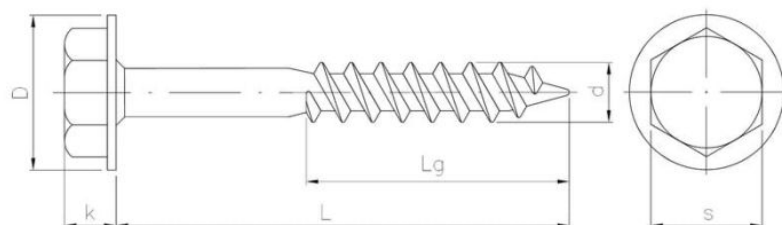

????????

Material index	d [mm]	L [mm]	D [mm]	k [mm]	s [mm]	Вид покрытия
3205080040BT	8.0	40.0	17.1	7.2	13.0	В (цинковое покрытие в белом цвете)
3205080045BT	8.0	45.0	17.1	7.2	13.0	В (цинковое покрытие в белом цвете)
3205080060BT	8.0	60.0	17.1	7.2	13.0	В (цинковое покрытие в белом цвете)
3205080075BT	8.0	75.0	17.1	7.2	13.0	В (цинковое покрытие в белом цвете)