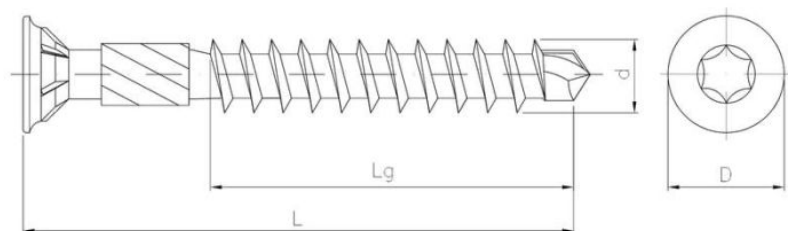

B
ЦИНКОВОЕ
ПОКРЫТИЕ
В БЕЛОМ ЦВЕТЕ

????????

Material index	d [mm]	L [mm]	D [mm]	Lg [mm]	Шлицы	Вид покрытия
3134040050TXBWZT	4.0	50	8.0	29	TX 20	В (цинковое покрытие в белом цвете)
3134050050TXBWZT	5.0	50	9.0	35	TX 20	В (цинковое покрытие в белом цвете)
3134050060TXBWZT	5.0	60	9.0	35	TX 20	В (цинковое покрытие в белом цвете)