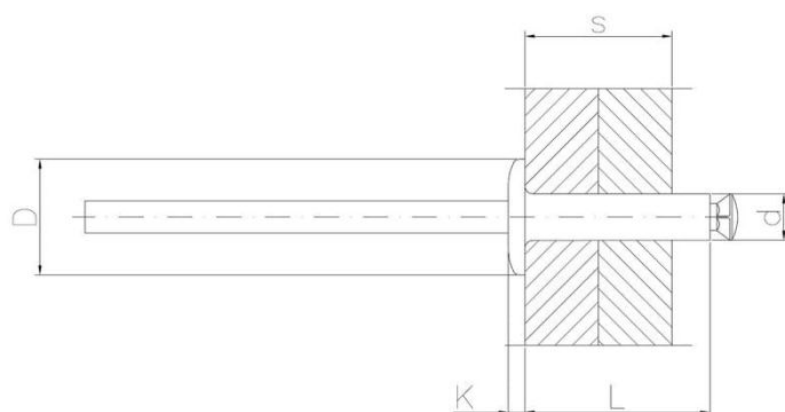

???????

Material index	d [mm]	L [mm]	D [mm]	s [mm]	k [mm]
2410040100AST	4.0	10	8.0	1.5-5.0	1.7
2410040120AST	4.0	12	8.0	4.0-6.5	1.7
2410040160AST	4.0	16	8.0	6.0-9.0	1.7
2410040200AST	4.0	20	8.0	12.0-15.0	1.7
2410048160AST	4.8	16	10.0	5.0-8.5	2.0
2410048180AST	4.8	18	10.0	8.0-12.0	2.0
2410048210AST	4.8	21	10.0	11.0-15.0	2.0
2410048240AST	4.8	24	10.0	16.0-19.0	2.0