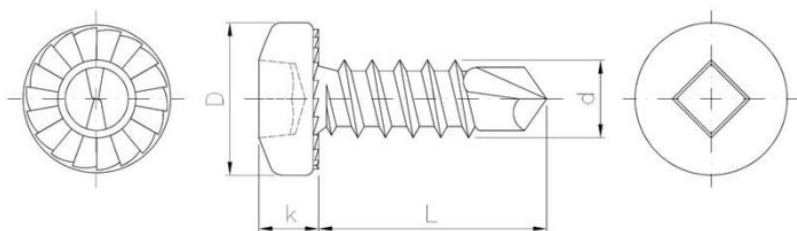

???????

Material index	d [mm]	L [mm]	D [mm]	k [mm]	Шлицы	Вид покрытия
23230420130I4BWZT	4.2	13	8.2	3.05	I4	В (цинковое покрытие в белом цвете)
23230420160I4BWZT	4.2	16	8.2	3.05	I4	В (цинковое покрытие в белом цвете)
23230420190I4BWZT	4.2	19	8.2	3.05	I4	В (цинковое покрытие в белом цвете)