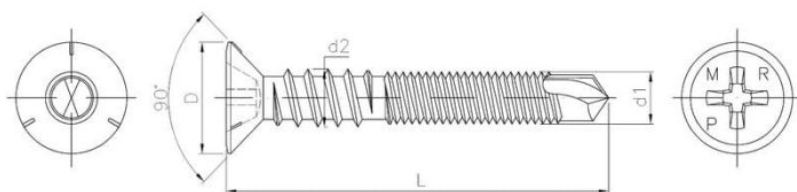

????????

Material index	d1 [mm]	d2 [mm]	L [mm]	D [mm]	Шлицы	Вид покрытия
23270370350PHVPCVT	3.7	4.3	35	7.2	PH	B (цинковое покрытие в белом цвете)