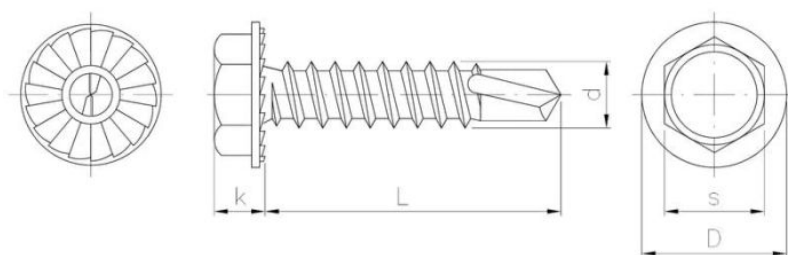

????????

Material index	d [mm]	L [mm]	D [mm]	k [mm]	s [mm]	Вид покрытия
23240630220BWZT	6.3	22	14.0	6	10	В (цинковое покрытие в белом цвете)
23240630250BWZT	6.3	25	14.0	6	10	В (цинковое покрытие в белом цвете)
23240630320BWZT	6.3	32	14.0	6	10	В (цинковое покрытие в белом цвете)