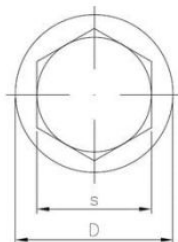

???????

Material index	d [mm]	L [mm]	D [mm]	k [mm]	s [mm]	Вид покрытия
23040630320BT	6.3	32	14.0	5.8	10.0	В (цинковое покрытие в белом цвете)
23040630380BT	6.3	38	14.0	5.8	10.0	В (цинковое покрытие в белом цвете)