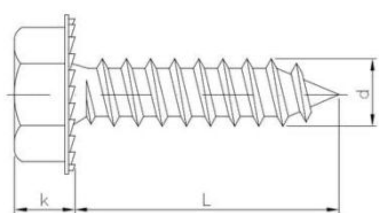

???????

Material index	d [mm]	L [mm]	D [mm]	k [mm]	s [mm]	Вид покрытия
23040630320BT	6.3	32	14.0	5.8	10.0	В (цинковое покрытие в белом цвете)
23040630380BT	6.3	38	14.0	5.8	10.0	В (цинковое покрытие в белом цвете)