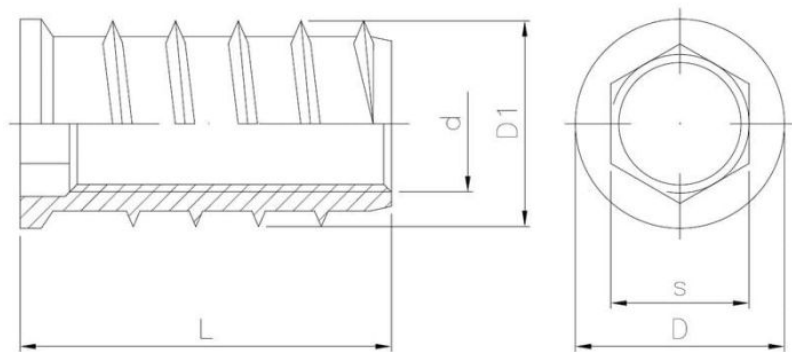

???????

Material index	d	L [mm]	D [mm]	D1 [mm]	s [mm]	Вид покрытия
1548060100012BT	M6	12	10	10	6	В (цинковое покрытие в белом цвете)