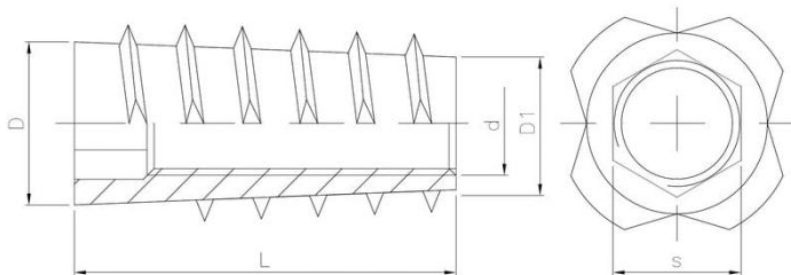

????????

Material index	d	L [mm]	D [mm]	D1 [mm]	s [mm]	Вид покрытия	Jednostka miary
1554050109013AZNT	M5	13	11.5	7.5	5	A (цинковое покрытие в желтом цвете)	TYS
1554060117020BZNT	M6	20	11.7	7.7	6	B (цинковое покрытие в белом цвете)	TYS
1554080143020AZNK	M8	20	14.3	20	8	A (цинковое покрытие в желтом цвете)	KG