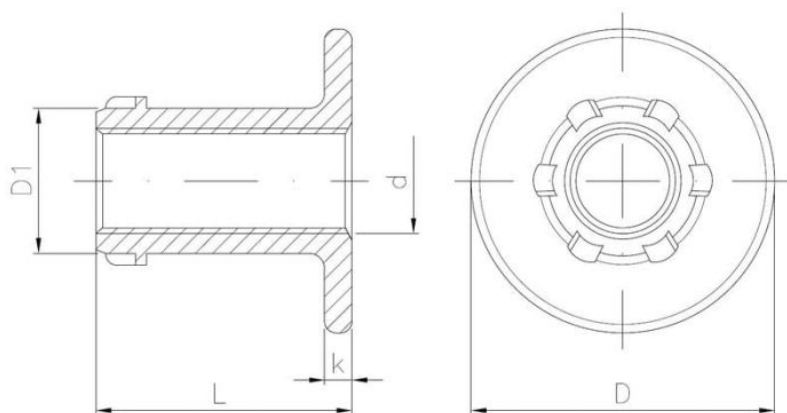

???????

Material index	d	L [mm]	D1 [mm]	D [mm]	k [mm]	Вид покрытия
1535060150090BT	M6	9	8.5	15	2.0	B (цинковое покрытие в белом цвете)
1535060150140BT	M6	14	8.5	15	2.0	B (цинковое покрытие в белом цвете)