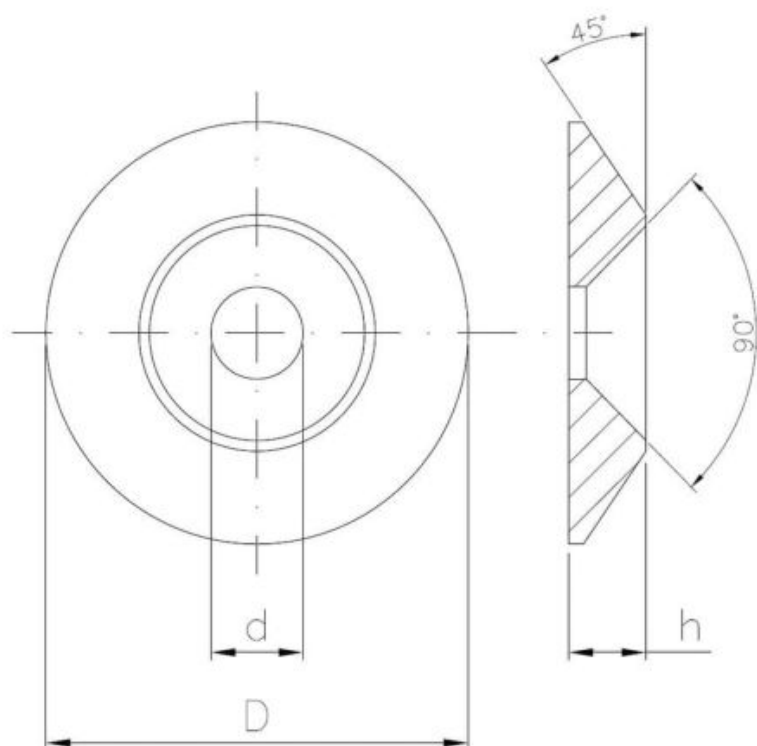

????????

Material index	d [mm]	D [mm]	h [mm]	Вид покрытия
1431060195AT	7.5	19.5	4.6	A (цинковое покрытие в желтом цвете)
1431080245AT	8.5	24.5	5.4	A (цинковое покрытие в желтом цвете)
1431100300AT	10.5	30.0	6.6	A (цинковое покрытие в желтом цвете)