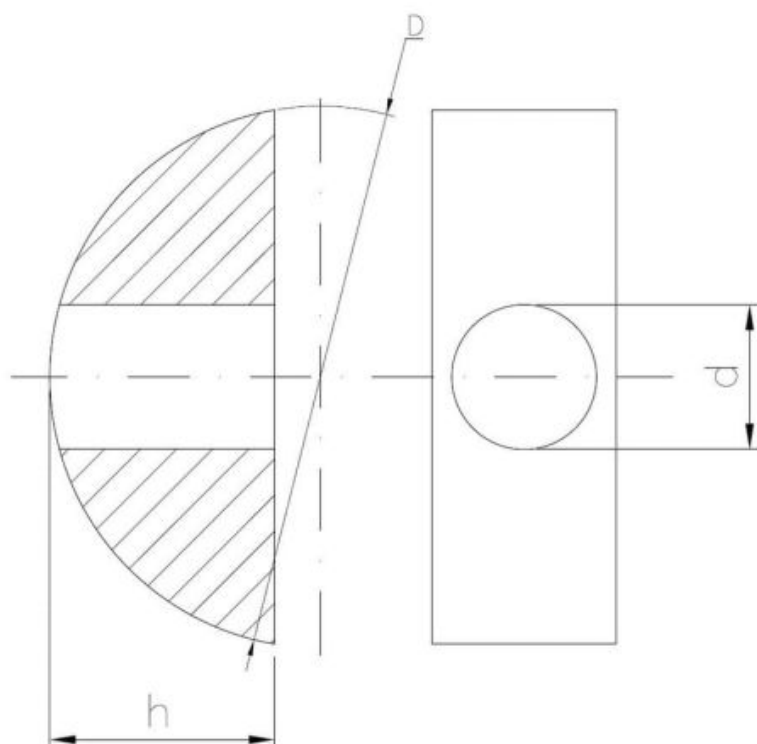

???????

Material index	d [mm]	D [mm]	h [mm]	Вид покрытия
1414080015032ZNT	M8	40	9.0	B (цинковое покрытие в белом цвете)
1414100020033TTT	M10	35	12.0	B (цинковое покрытие в белом цвете)