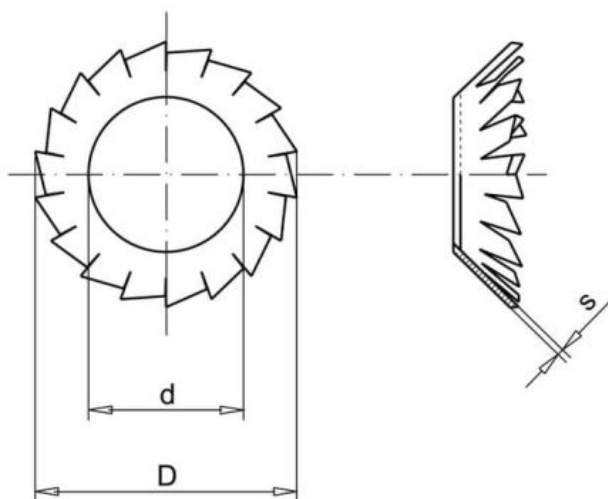

????????

Material index	d [mm]	D [mm]	s [mm]	Вид покрытия
1407080084BD6798VT	8.4	15.3	0.4	B (цинковое покрытие в белом цвете)