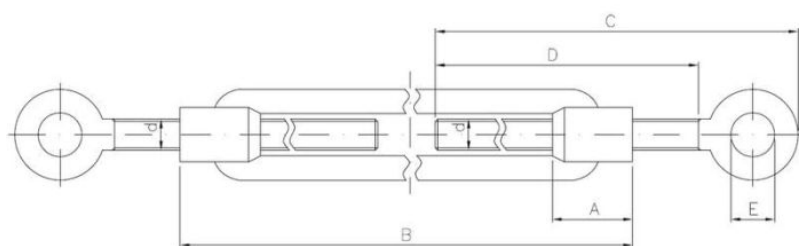

???????

Material index

I6309040058A4ATS

I6309050070A4ATS

I6309060100A4ATS

I6309080120A4ATS

I6309100150A4ATS

I6309120200A4ATS

I6309160250A4ATS

I6309200300A4ATS