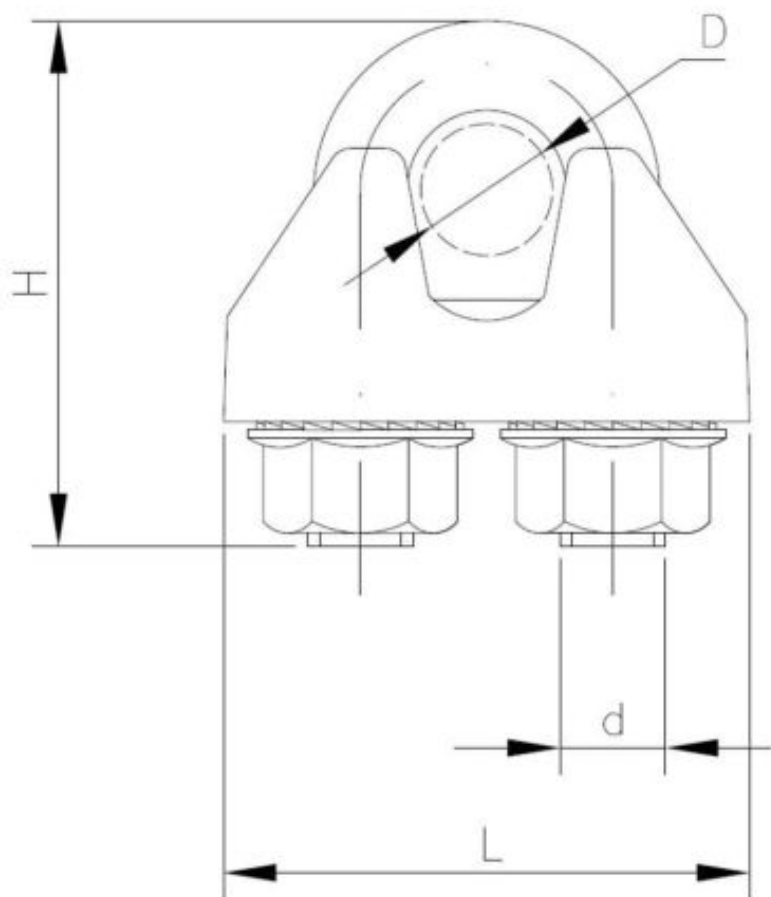

???????

Material index	Вид	d	L [mm]	H [mm]	D [mm]
I6315003A4741S		M4	21	20	3
I6315004A4741S		M4	21	22	4
I6315005A4741S		M5	23	24	5
I6315006A4741S		M5	26	28	6.5
I6315008A4741S		M6	30	34	8
I6315013A4741S		M10	42	55	13