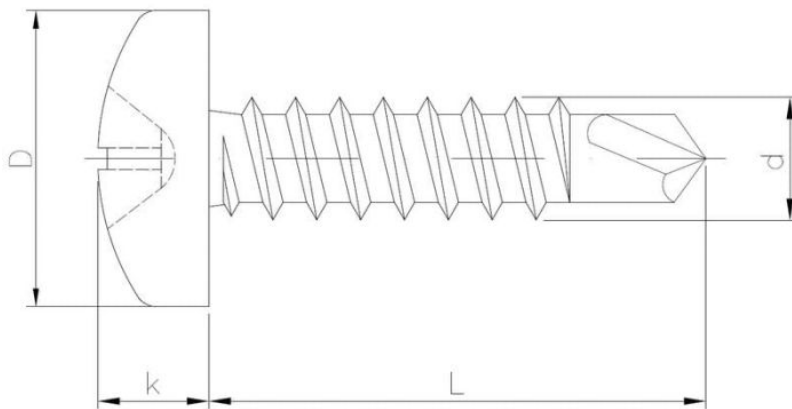

???????

Material index	d [mm]	L [mm]	D [mm]	k [mm]	материалы
I23120420190HA24NT	4.2	19	8.1	3.1	A2 (нержавеющая сталь)
I23120480190HA24NT	4.8	19	9.5	3.6	A2 (нержавеющая сталь)