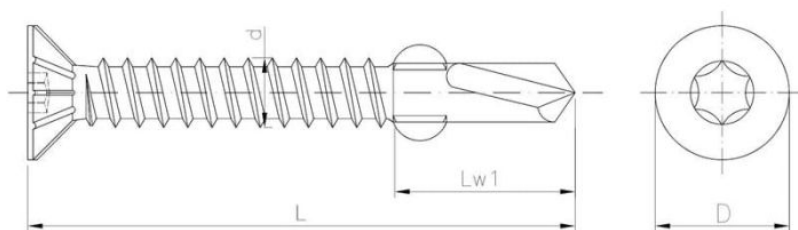

???????

Material index	d [mm]	L [mm]	D [mm]	Lw1 [mm]	Шлицы	материалы
I23190550380TBA2YT	5.5	38	10.8	14	TX	Bi-Metal
I23190550450TBA2YT	5.5	45	10.8	14	TX	Bi-Metal
I23190550500TBA2YT	5.5	50	10.8	14	TX	Bi-Metal
I23190550600TBA2YT	5.5	60	10.8	14	TX	Bi-Metal