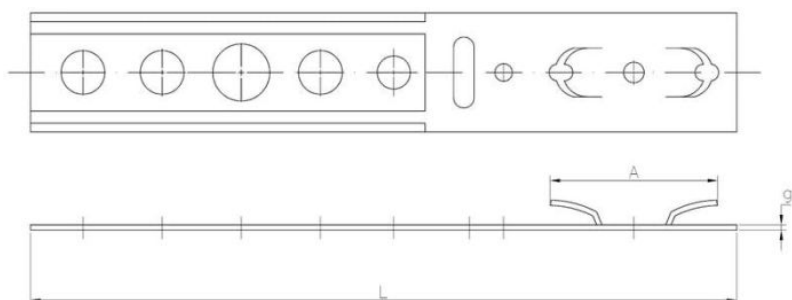

????????

Material index	Вид	длина [mm]	толщина листа [mm]	Rozstaw zacierów [mm]
693015140Z255T	3	140	1.5	25.5
693015140Z375T	2	140	1.5	37.5
693015140Z405T	15	140	1.5	40.5
693015140Z412T	8	140	1.5	41.2
693015140Z425T	18	140	1.5	42.5
693015140Z431T	6	140	1.5	43.1
693015140Z445T	9	140	1.5	44.5
693015140Z485T	10	140	1.5	48.5
693015140Z495T	7	140	1.5	49.5
693015160Z431T	21	160	1.5	43.1