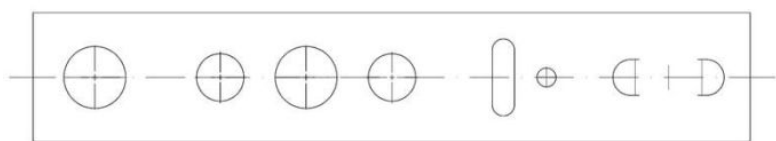

???????

Material index	Вид	длина [mm]	толщина листа [mm]	Rozstaw zaczepów [mm]
693118140Z145T	37	140	1.8	14.5
693118140Z180T	20	140	1.8	18.0
693118140Z185T	19	140	1.8	18.5