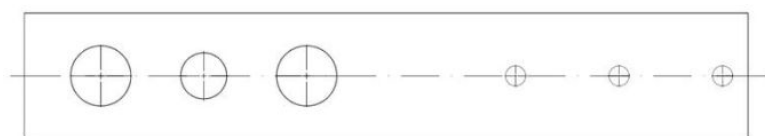

ЦИНКОВОЕ
ПОКРЫТИЕ
В БЕЛОМ ЦВЕТЕ

?????????

Material index	Вид	длина [mm]	толщина листа [mm]	Rozstaw zaszerpów [mm]
693215180PT	33	180	1.5	-
693215180UNIT	34	180	1.5	-
693215180Z220T	32	180	1.5	22.0
693215190T	36	190	1.5	-