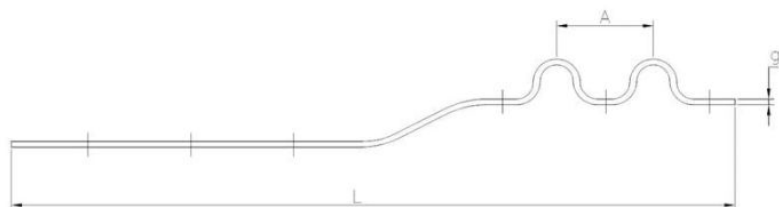

ЦИНКОВОЕ
ПОКРЫТИЕ
В БЕЛОМ ЦВЕТЕ

?????????

Material index	Вид	длина [mm]	толщина листа [mm]	Rozstaw zaszerpów [mm]
693215180PT	33	180	1.5	-
693215180UNIT	34	180	1.5	-
693215180Z220T	32	180	1.5	22.0
693215190T	36	190	1.5	-